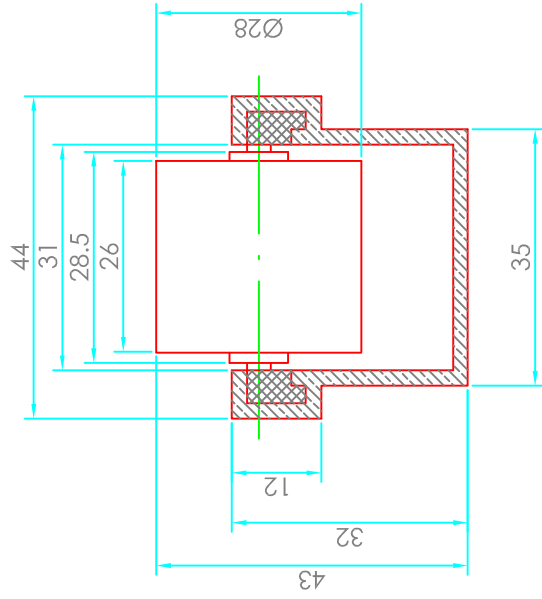

PASSO MÚLTIPLO DE 30mm

NOTA:

COMPRIMENTO MÁXIMO : 6000±5mm

CAPACIDADE DE CARGA : 45 kg/m

C&F Ind. e Com. Ltda

R: JOSÉ FACÇIONI FILHO,70 - Jd GLÓRIA - LIMEIRA - SP

FONE (19) 3452-9903 - 3453-7372

TRILHO COM RODÍZIO CLASSE PESADO NORMAL PERFIL EM ALUMÍNIO