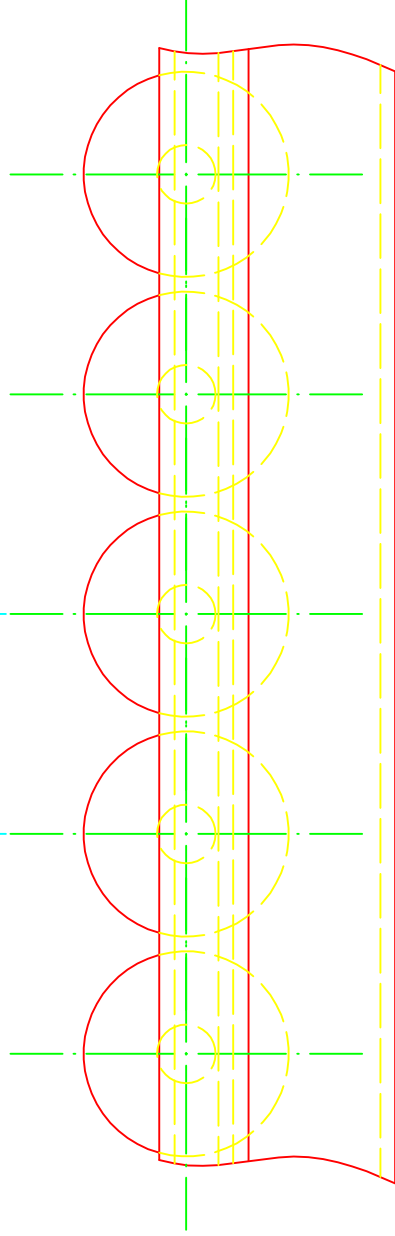

PASSO MÚLTIPLO DE 30mm

NOTA:

COMPRIMENTO MÁXIMO : 6000±5mm

CAPACIDADE DE CARGA : 45 kg/m

C&F Ind. e Com. Ltda

R: JOSÉ FACÇIONI FILHO,70 - Jd GLÓRIA - LIMEIRA - SP

FONE (19) 3452-9903 - 3453-7372

TRILHO COM RODÍZIO CLASSE PESADO NORMAL PERFIL EM ALUMÍNIO